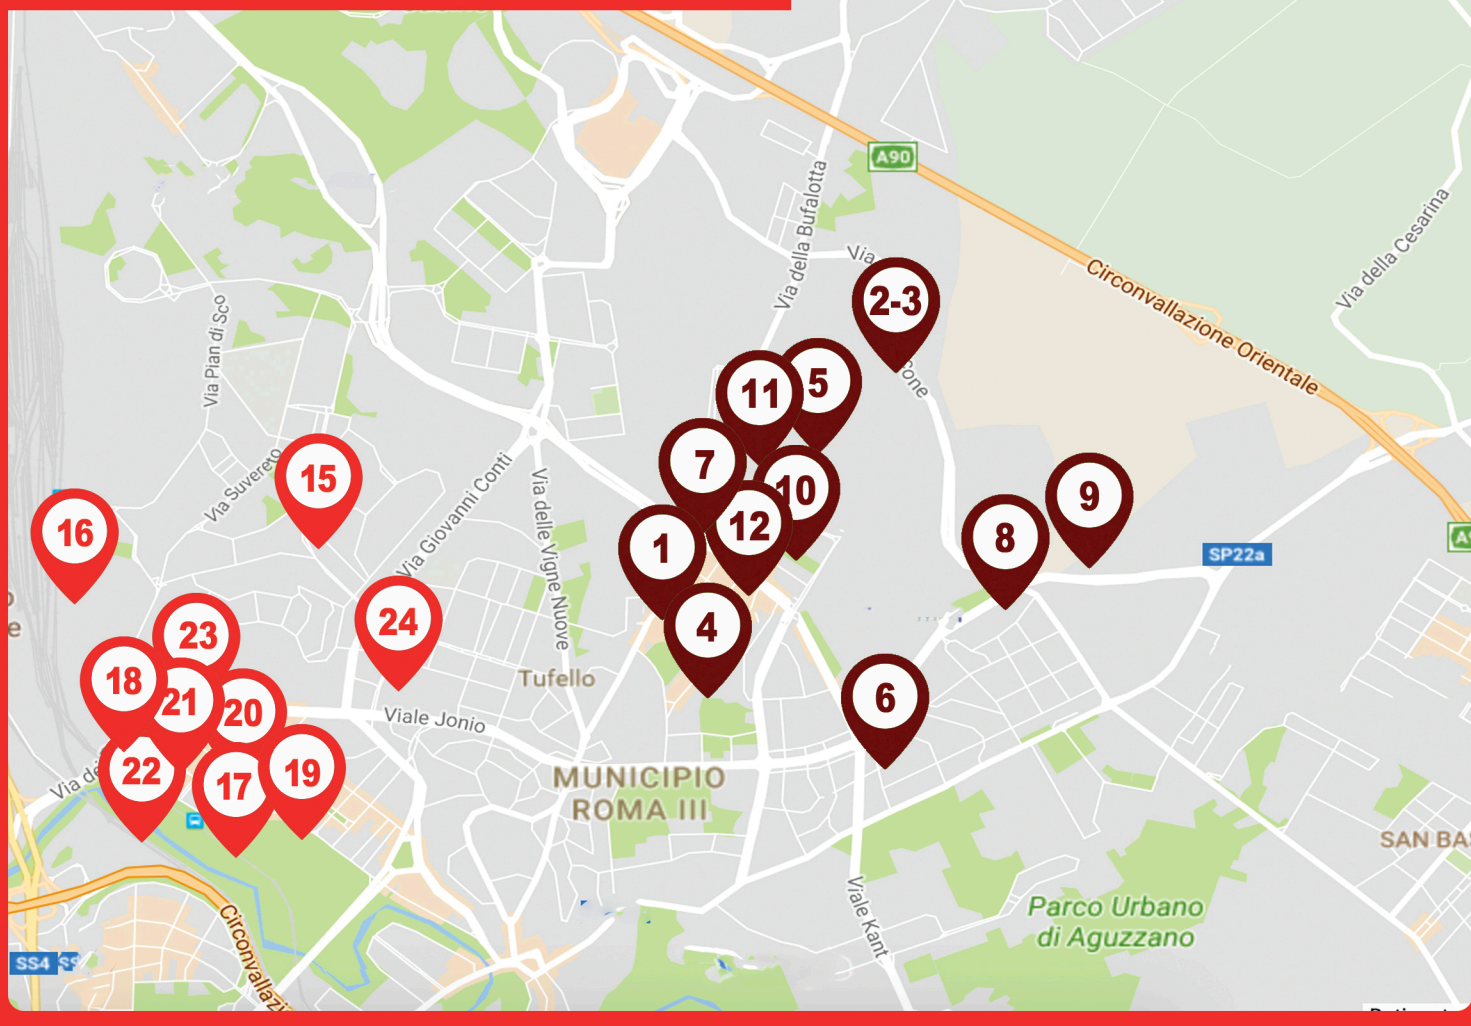

ZONA B
14

MONTESACRO RM 1
 TALENTI RM 1
 SETTEBAGNI RM 1
 NUOVO SALARIO RM 2
 CONCA D'ORO RM 2

- 1 TALENTI GINOCCHI ARREDAMENTI Via della Bufalotta, 194
- 2 NUOVO SALARIO MEDICAL GROUP Via Monte Cervialto, 54
- 4 TALENTI ARTISTA DEL GUSTO Via Franco Sacchetti
- 24 CONCA D'ORO BAR SICILIA Via Scarpanto, 11
- 5 TALENTI FORNO MANCINI Via Dario Niccodemi, 14
- 18 CONCA D'ORO NOLI Conca D'oro, 320
- 6 TALENTI STUDIO CORTESI Via Arturo Graf, 48
- 19 CONCA D'ORO TAVOLA CALDA I DUE FRATELLI Val Padana, 72
- 12 TALENTI I COPY Via Renato Fucini, 60
- 20 CONCA D'ORO PIZZA MATTA Via Val di Sangro, 74/76/78
- 8 TALENTI FOTOCIACK SERVICE STAMPA Via U. Ojetti, 404
- 21 CONCA D'ORO BALDINI FOTO Via Val di Sangro, 58
- 9 TALENTI PARRUCCHIERE A. ZEDDA Via Ugo Ojetti, 486
- 23 CONCA D'ORO GELATERIA MAMMUCCARI Via Val Maggia

DIETROLANGOLO.BIZ
 Circuito di monitor pubblicitari

76

**PROMUOVI CONTEMPORANEAMENTE LA TUA ATTIVITA'
 SUL TUO TERRITORIO E ON LINE SUI SOCIAL**

NEGOZI - STUDI MEDICI - RISTORAZIONE - CENTRI SPORTIVI
 Tutti i giorni migliaia di spot nelle zone strategiche per il tuo target

- 1 FONTE NUOVA ALICE PIZZA Via Nomentana, 622
- 2 FONTE NUOVA TENDENZA BARBER SHOP Via Nomentana, 528
- 3 FONTE NUOVA PANIFICO PASCUCCI Via Nomentana, 454
- 4 FONTE NUOVA BAR NEXT STOP Via Palombarese, 137
- 5 FONTE NUOVA CONAD Via delle Molette, 234
- 6 FONTE NUOVA PALESTRA RED GYM Via delle Molette, 245
- 7 FONTE NUOVA CAFFE' LA FONTE Via delle Molette, 245
- 8 MARCO SIMONE SANIMED Via Palombarese Km 19
- 9 FONTE NUOVA NORCINERIA RANIERI Via Nomentana, 532
- 10 FONTE NUOVA MACELLERIA TOCCACELI Via Nomentana, 446

ZONA C
16
FONTE NUOVA
MARCO SIMONE
GUIDONIA
MONTECELIO

- 1 GUIDONIA CAFFE' RICCI Via Roma, 88
- 2 GUIDONIA I MASTRI PANETTIERI Via Roma
- 3 GUIDONIA PICHINI SPORTING CLUB Via Bernini
- 4 GUIDONIA DON MIKE BARBERS Via Roma, 141
- 5 GUIDONIA NATURAL FARMA Via Umberto Maddalena, 3
- 6 GUIDONIA PIZZA MATTA Viale Roma, 118