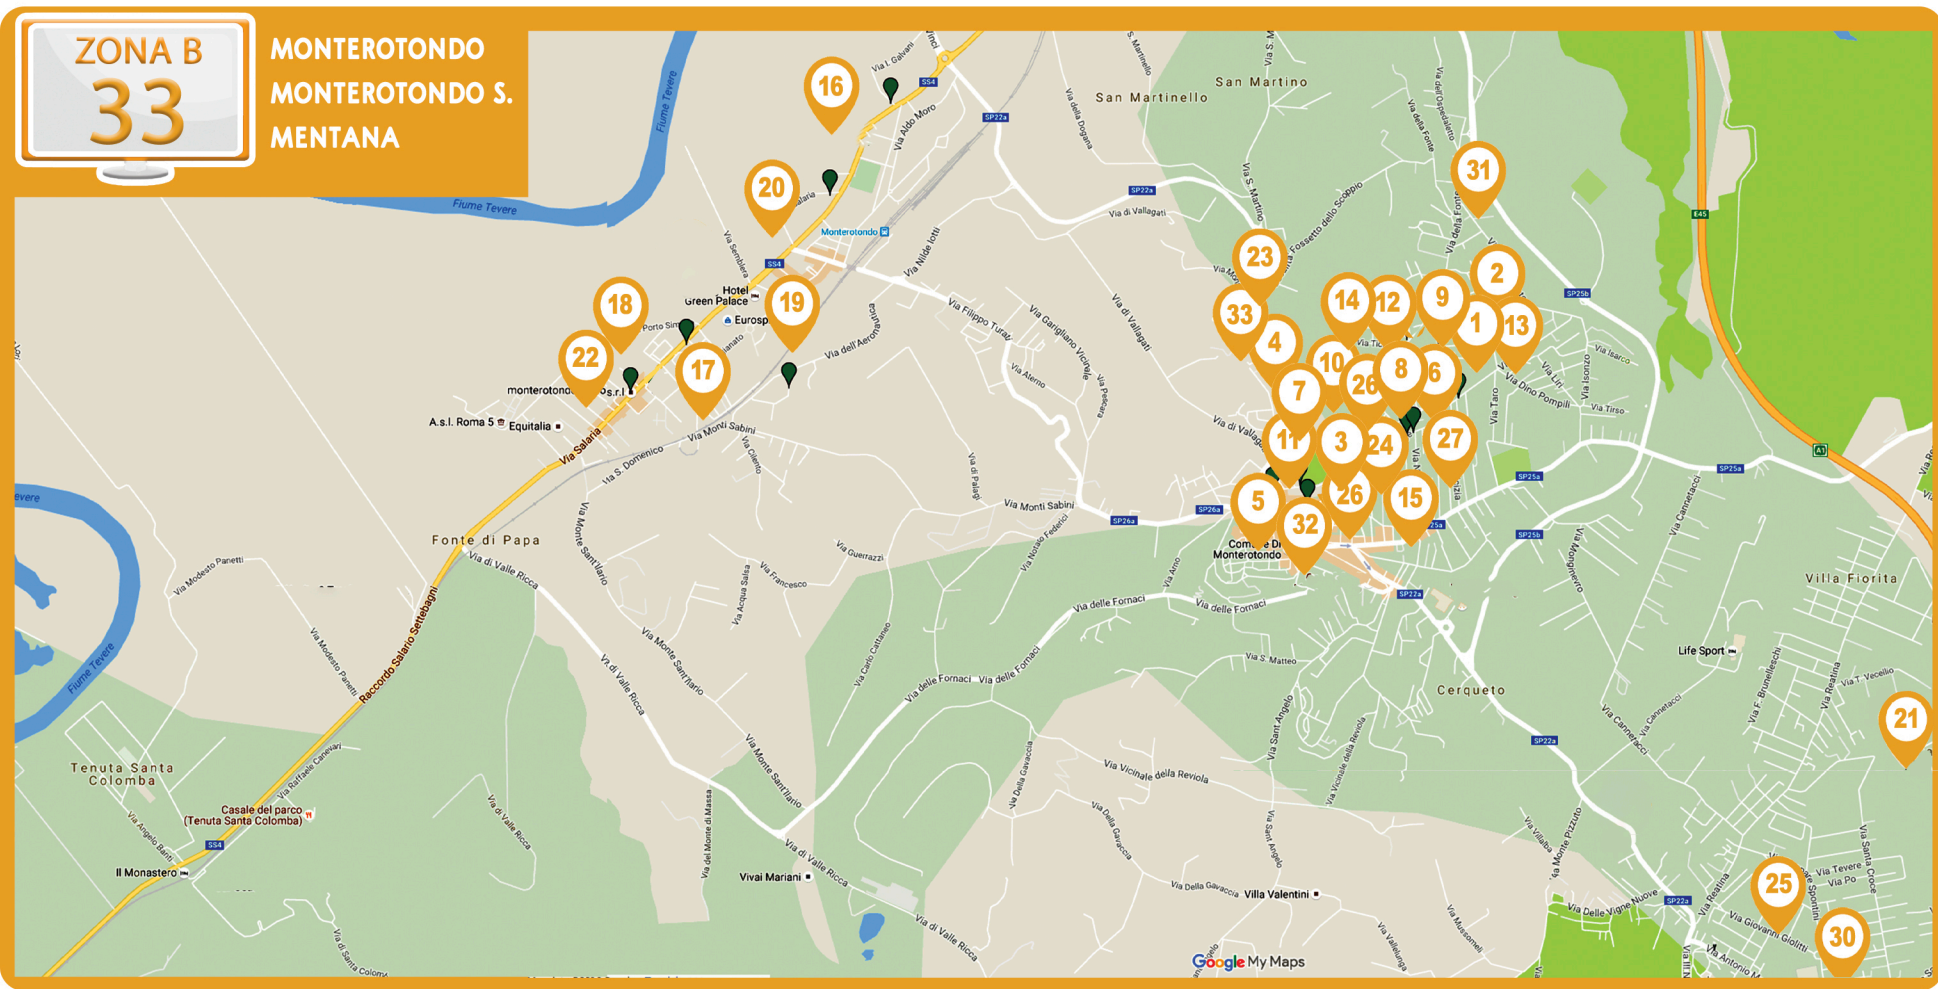

ZONA B
33
MONTEROTONDO
MONTEROTONDO S.
MENTANA

- 1 MONTEROTONDO MACELLERIA SCIACQUATORI Via Piave, 5
- 2 MONTEROTONDO L'ARTE DEL FORNAIO Via J.F. Kennedy, 23/A
- 3 MONTEROTONDO BAR KENNEDY Via G. Mameli, 17
- 4 MONTEROTONDO PANIFICIO SANTA MARIA, Via E. Riva, 53
- 5 MONTEROTONDO STUDIO ASSOCIATO GRAMSCI Via Gramsci, 23
- 6 MONTEROTONDO PARRUCCHIERE NEW STYLE Via Adige, 96
- 7 MONTEROTONDO FERRAMENTA KENNEDY Via Kennedy, 25
- 8 MONTEROTONDO VECCHIO FORNO Via Adige, 98
- 9 MONTEROTONDO ANDREAS BARBIERE Via dell'Unione, 101
- 10 MONTEROTONDO ELIOGRAFICA GAMBA Via A. Riva, 8
- 11 MONTEROTONDO ALICE PIZZA Via XX Settembre, 2
- 12 MONTEROTONDO STADIO FAUSTO CECCONI Via dello Stadio, 46
- 13 MONTEROTONDO CORNETTO E CAFFE' Via Piave, 15
- 14 MONTEROTONDO GBC ELETTRONICA Via dello Stadio, 35
- 15 MONTEROTONDO EDICOLA RUGGERI Viale dei Pini, snc
- 16 MONTEROTONDO S. STAMPA E RISTAMPA Via Salaria, 106 B
- 17 MONTEROTONDO BAR CAFFE SCALO P.zza Caduti su lavoro, 12
- 18 MONTEROTONDO S. MERCATINO DEL CELLULARE Via Salaria, 22
- 19 MONTEROTONDO S. BAR BOMBER Via Stroboli, 3/A
- 20 MONTEROTONDO S. LAVAPIU' SELF SERVICE Via Salaria, 201

- 21 MENTANA NORCINERIA SALVATORI Via Gattaceca, 8
- 22 MONTEROTONDO S. DJK GRAFICA Via Salaria, 256
- 23 MONTEROTONDO BAR SANTA MARIA Piazza Santa Maria delle Grazie
- 24 MONTEROTONDO LA FORNERIA Viale B. Buozzi, 9/a
- 25 MENTANA MERCATINO DEL CELLULARE Via Giolitti, 14
- 26 MONTEROTONDO LA VOSTRA FRUTTERIA Via Kennedy, 98
- 27 MONTEROTONDO HAIR G STYLE Viale Mazzini, 52
- 28 CRETONE TERME SABINE 2 (da maggio a settembre)
- 29 MENTANA CMR CENTRO MEDICO Via A. Moscatelli, 276
- 30 MONTEROTONDO DOLCE FORNO CAFFE' Via dell'Unione, 110
- 31 MONTEROTONDO PUNTO ZERO FORNO Piazza della Libertà, 28
- 32 MONTEROTONDO HAIR CLAUDIO Via E. Riva, 34