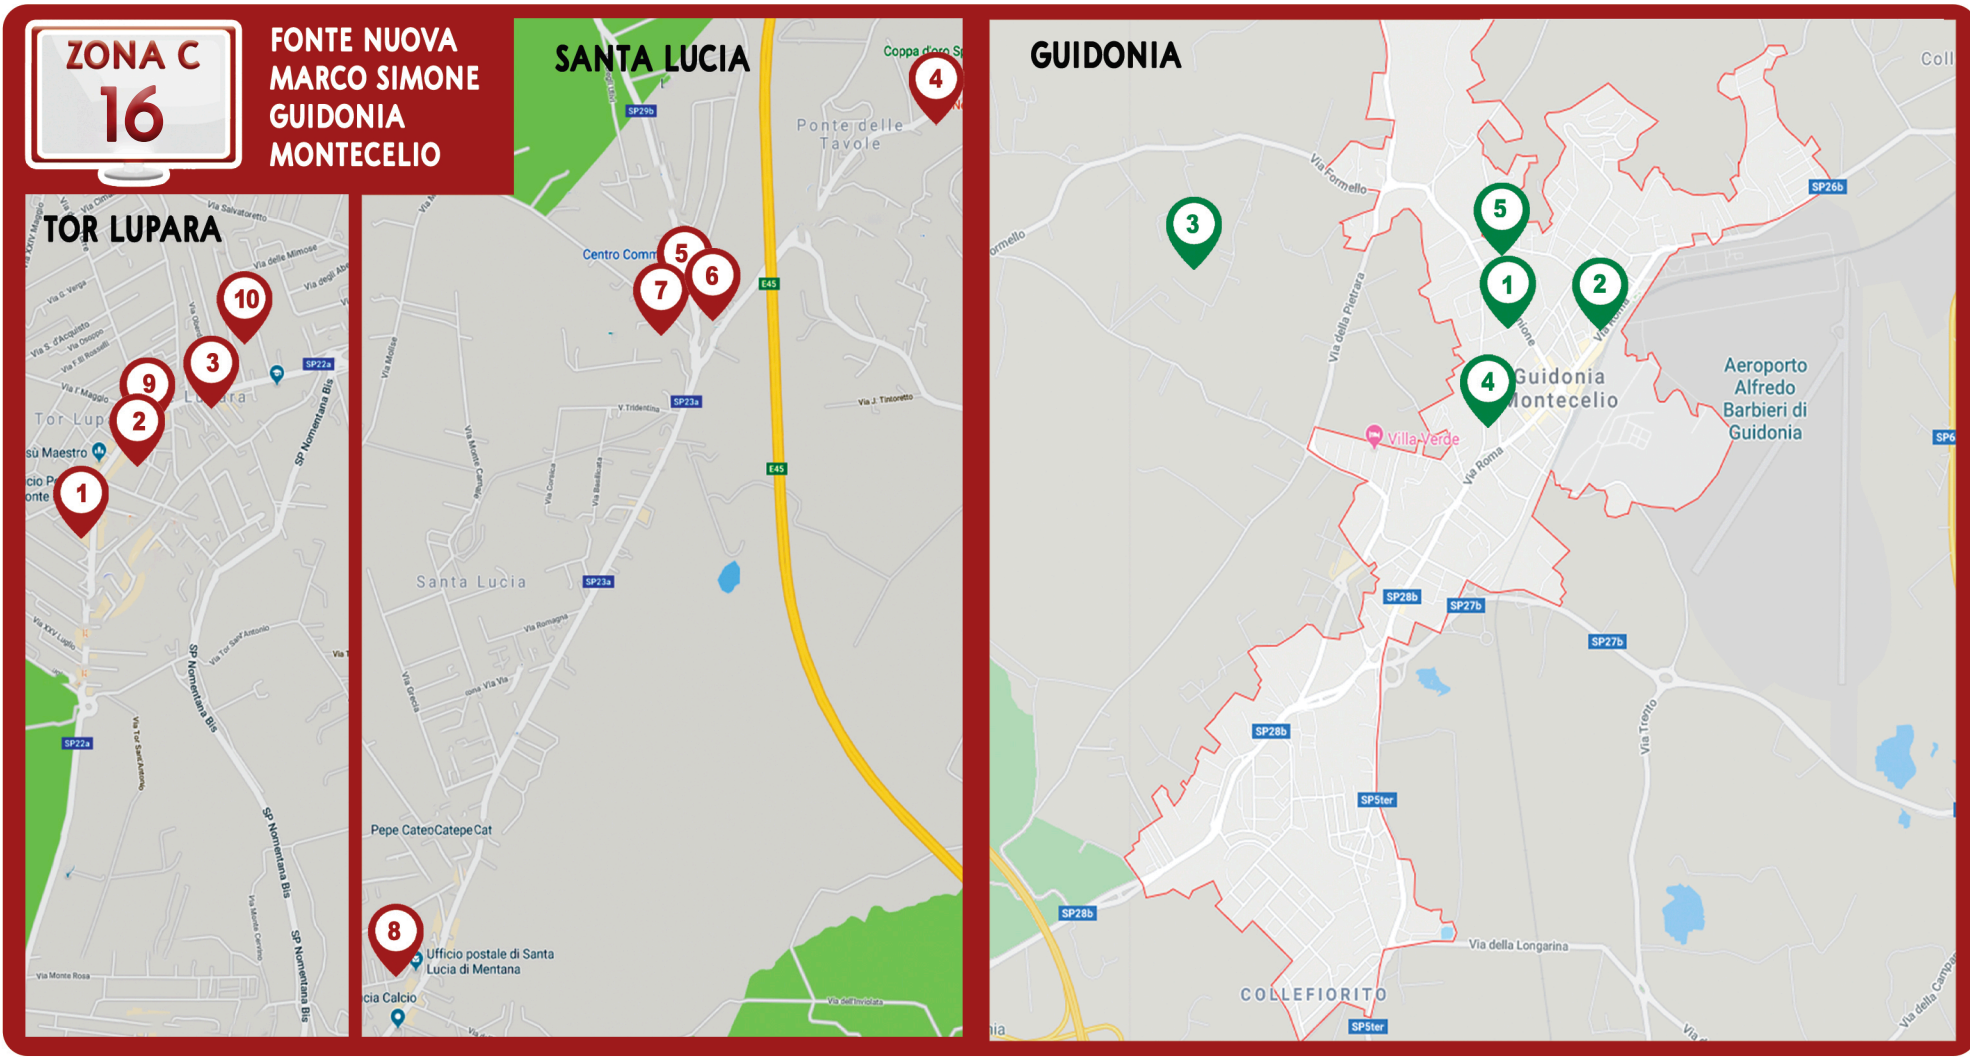

**IL PUBBLICO MIGLIORE ?
 QUELLO CHE VIVE E LAVORA PROPRIO
 VICINO ALLA TUA ATTIVITA'**

ZONA B
33
MONTEROTONDO
MONTEROTONDO S.
MENTANA

- 1 MONTEROTONDO MACELLERIA SCIACQUATORI Via Piave, 5
- 2 MONTEROTONDO L'ARTE DEL FORNAIO Via J.F. Kennedy, 23/A
- 3 MONTEROTONDO BAR KENNEDY Via G. Mameli, 17
- 4 MONTEROTONDO PANIFICIO SANTA MARIA, Via E. Riva, 53
- 5 MONTEROTONDO STUDIO ASSOCIATO GRAMSCI Via Gramsci, 23
- 6 MONTEROTONDO PARRUCCHIERE NEW STYLE Via Adige, 96
- 7 MONTEROTONDO FERRAMENTA KENNEDY Via Kennedy, 25
- 8 MONTEROTONDO VECCHIO FORNO Via Adige, 98
- 9 MONTEROTONDO ANDREAS BARBIERE Via dell'Unione, 101
- 10 MONTEROTONDO ELIOGRAFICA GAMBA Via A. Riva, 8
- 11 MONTEROTONDO ALICE PIZZA Via XX Settembre, 2
- 12 MONTEROTONDO STADIO FAUSTO CECCONI Via dello Stadio, 46
- 13 MONTEROTONDO CORNETTO E CAFFE' Via Piave, 15
- 14 MONTEROTONDO GBC ELETTRONICA Via dello Stadio, 35
- 15 MONTEROTONDO EDICOLA RUGGERI Viale dei Pini, snc
- 16 MONTEROTONDO S. STAMPA E RISTAMPA Via Salaria, 106 B
- 17 MONTEROTONDO BAR CAFFE SCALO P.zza Caduti su lavoro, 12
- 18 MONTEROTONDO S. MERCATINO DEL CELLULARE Via Salaria, 22
- 19 MONTEROTONDO S. BAR BOMBER Via Stroboli, 3/A
- 20 MONTEROTONDO S. LAVAPIU' SELF SERVICE Via Salaria, 201

- 1 FONTE NUOVA ALICE PIZZA Via Nomentana, 622
- 2 FONTE NUOVA TENDENZA BARBER SHOP Via Nomentana, 528
- 3 FONTE NUOVA PANIFICO PASCUCCI Via Nomentana, 454
- 4 FONTE NUOVA BAR NEXT STOP Via Palombarese, 137
- 5 FONTE NUOVA CONAD Via delle Molette, 234
- 6 FONTE NUOVA PALESTRA RED GYM Via delle Molette, 245
- 7 FONTE NUOVA CAFFE' LA FONTE Via delle Molette, 245
- 8 MARCO SIMONE SANIMED Via Palombarese Km 19
- 9 FONTE NUOVA NORCINERIA RANIERI Via Nomentana, 532
- 10 FONTE NUOVA MACELLERIA TOCCACELI Via Nomentana, 446